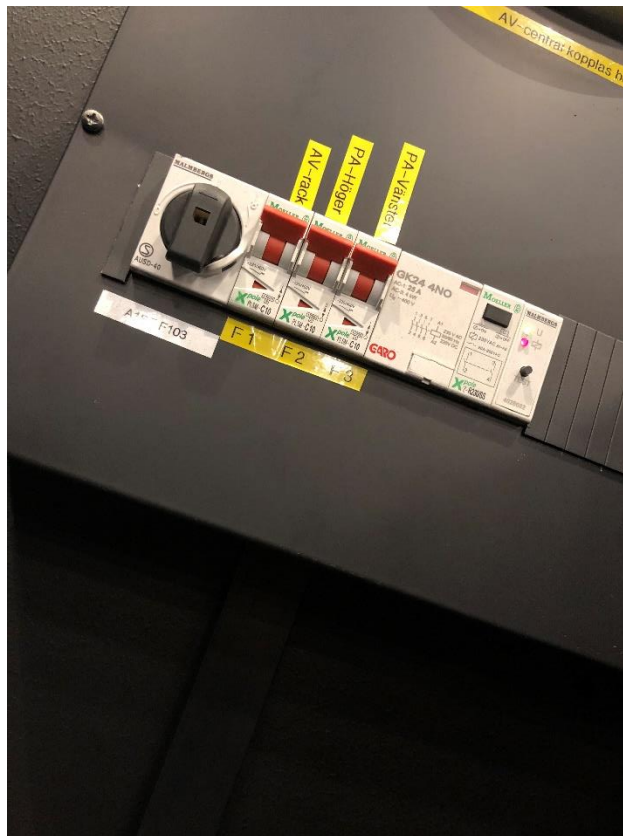

Vägguttag vänster om scen (sett från scenen) samt styrning av (dimbart) allmänljus

**Kulturboxen, Lomma
Bilder**

Vägguttag höger om scen (sett från scenen)

På båda sidor scenen

Kulturboxen, Lomma Bilder

Vägguttag på vänster sida scenen, kopplade till av/på på teknikskåp

Huvudströmbrytare för teknikskåp

Kulturboxen, Lomma Bilder

Grön knapp på sidan om tekniksåpet startar/stänger anläggningen

Teknikskåp. Fr. ovan: ljusstyrning, mixerbord, rack för mygga/mikrofon, HDMI/lediga kanaler/koppla eget mixerbord, bluetooth