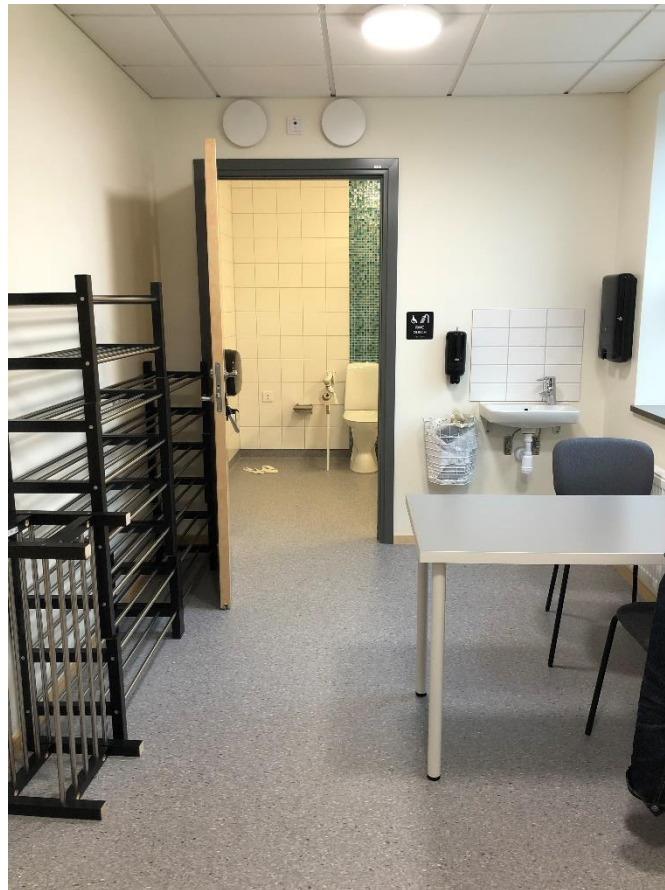

**Kulturboxen, Lomma
Bilder**

Loge